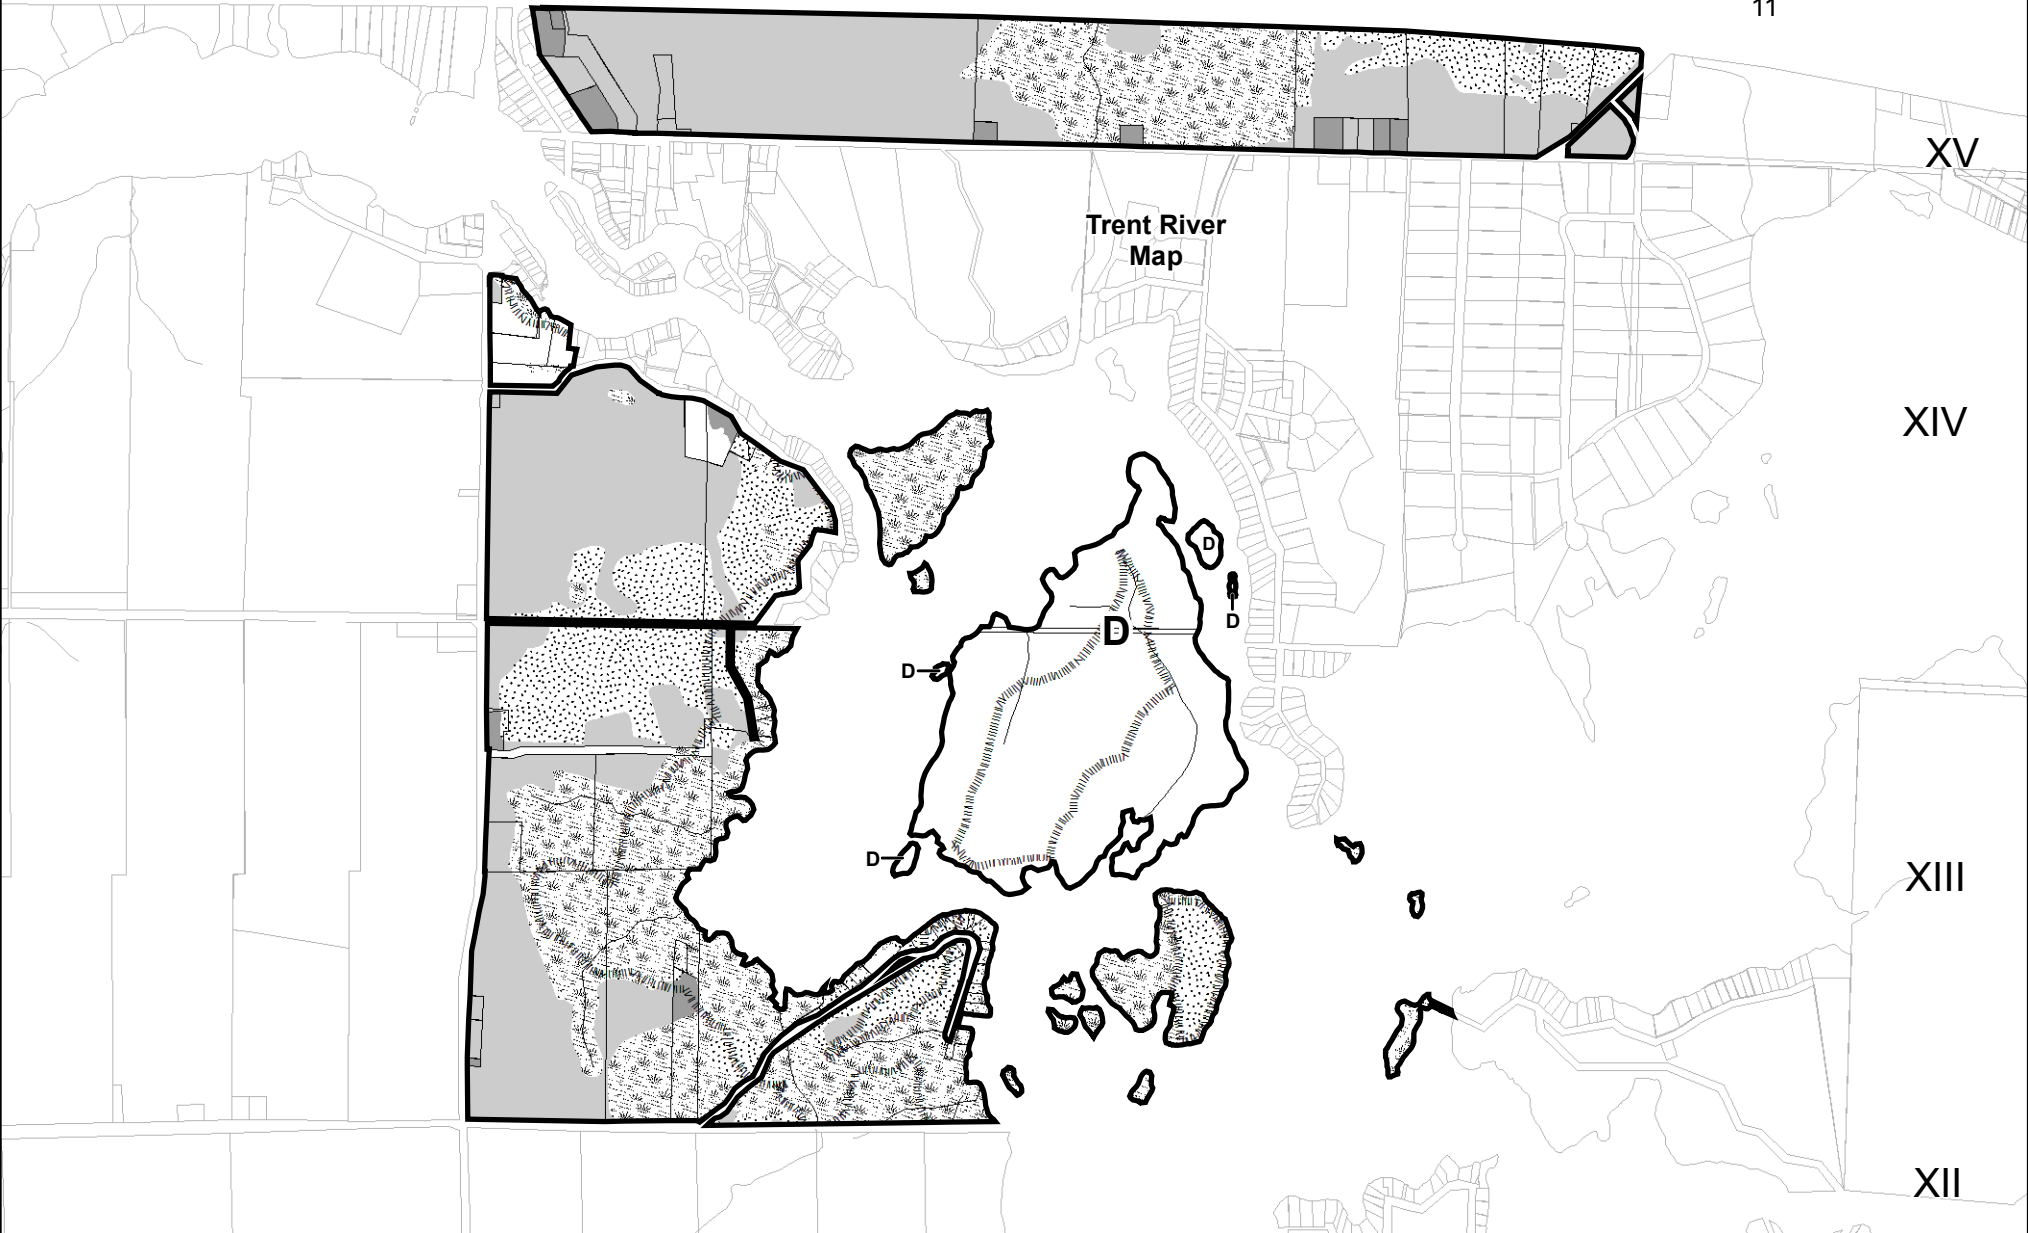

4 5 6 7 8 9 10 11

Trent River
Map

XV

XIV

XIII

XII

DRAFT Map 59
Municipality of Trent Hills
Zoning Bylaw

SCALE 1 : 20,000